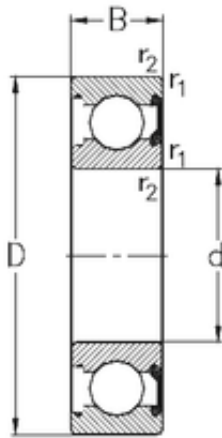

# ALL TYPES BEARINGS BUSINESS CO.,LTD.

45 mm x 68 mm x 12 mm NKE 61909-2RSR  
deep groove ball bearings

Bearing No. 61909-2RSR

Size	45x68x12 mm
Bore Diameter	45 mm
Outer Diameter	68 mm
Width	12 mm
d	45 mm
D	68 mm
B	12 mm
C	12 mm
r1 min.	0,6 mm
r2 min.	0,6 mm
Weight	0,14 Kg
Basic dynamic load rating (C)	14,1 kN
Basic static load rating (C0)	10,9 kN

61909-2RSR Bearing 2D drawings and 3D CAD models